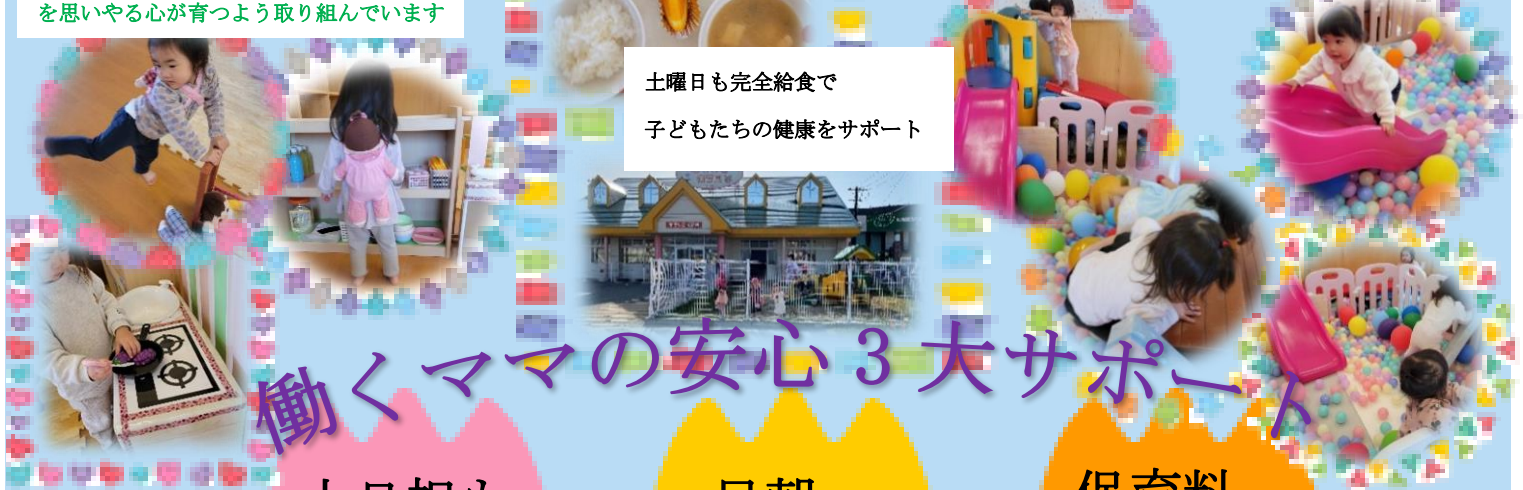

### 静の遊びの場

子どもたちが自然と遊びだしたくなるよう  
な玩具を設置し、ごっこ遊びを通し、相手  
を思いやる心が育つよう取り組んでいます

土曜日も完全給食で  
子どもたちの健康をサポート

### 動の遊びの場

飛んだり、跳ねたり、よじ登ったり遊びの中で自然に  
全身を使った動きができるような工夫をしています